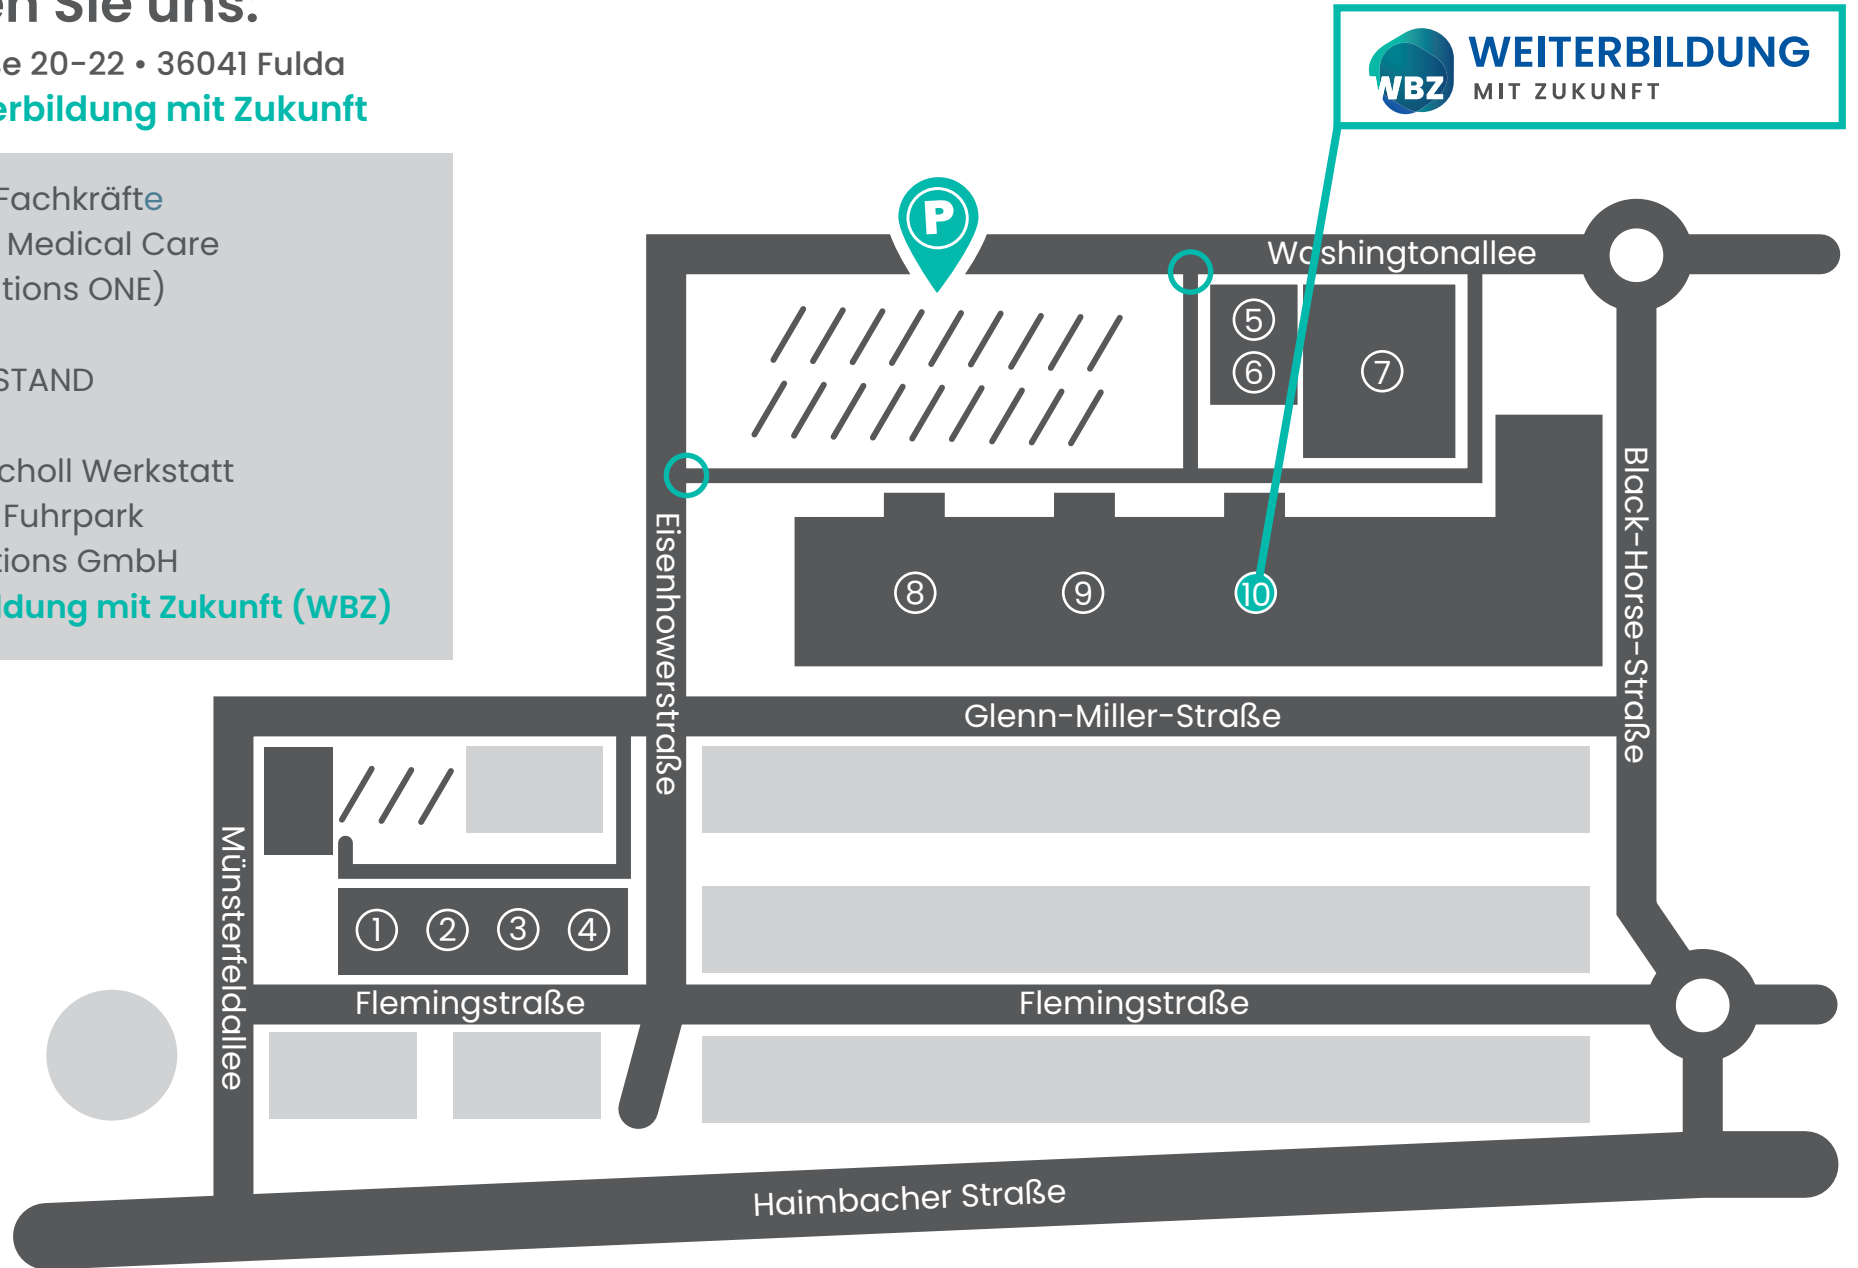

So finden Sie uns:

Flemingstraße 20-22 • 36041 Fulda

WBZ – Weiterbildung mit Zukunft

- ① RÜBSAM Fachkräfte
- ② CuraVita Medical Care
- ③ RSE (Solutions ONE)
- ④ VVM
- ⑤ R+S VORSTAND
- ⑥ SCHOLL
- ⑦ Lager / Scholl Werkstatt
- ⑧ Einkauf / Fuhrpark
- ⑨ R+S solutions GmbH
- ⑩ **Weiterbildung mit Zukunft (WBZ)**

Direktlink
zu Google
Maps

- WBZ
- R+S Gebäude
- Gebäude
- Zufahrt auf Parkplatz