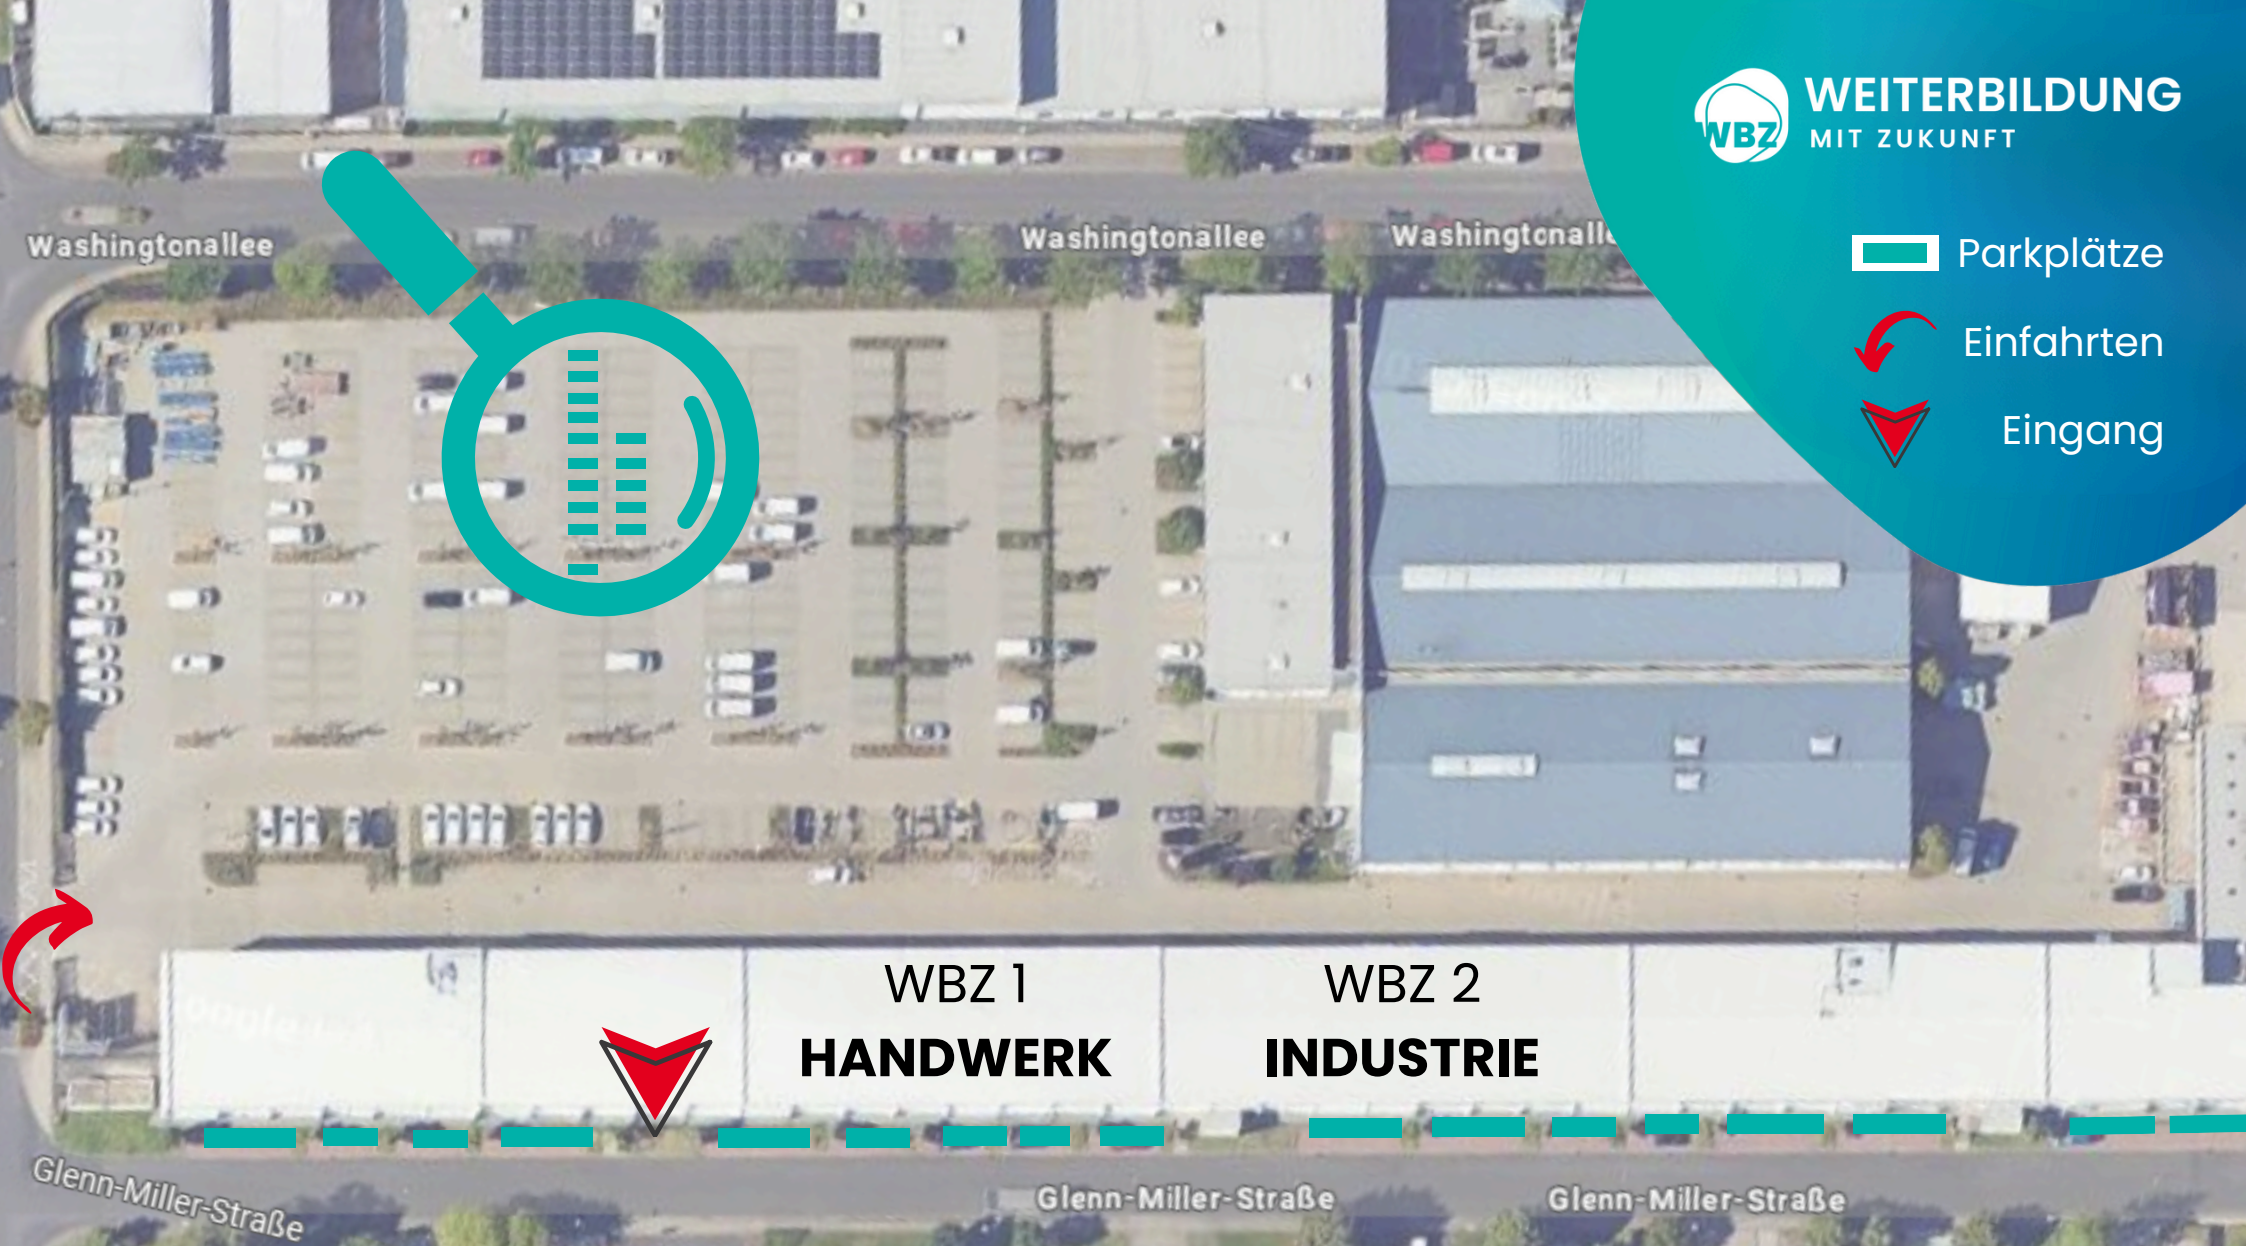

WEITERBILDUNG
MIT ZUKUNFT

 Parkplätze

 Einfahrten

 Eingang

A7 bei Ausfahrt 91 „Fulda-Nord“ auf B27 in Richtung „Fulda-Stadtmitte/Künzell-Nord“ verlassen. Rechts halten und Ausfahrt Richtung „Fulda-Zentrum“ nehmen, rechts abbiegen auf Leipziger Straße. Leipziger Straße verläuft leicht nach rechts und wird zu Weimarer Straße. Weimarer Straße verläuft nach rechts und wird zu Langebrückenstraße. Bardostraße (Kreuzung) überqueren und der Haimbacher Straße folgen. Nach ca. 1,2 km rechts abbiegen (bei Medicum Fulda) in das Gewerbegebiet Münsterfeld in die Black-Horse-Straße. Kreiseln an der 2. Ausfahrt verlassen und der Black-Horse-Straße weiter folgen. Links abbiegen in die Glenn-Miller-Straße. // **Hier stehen ausreichend Parkplätze zur Verfügung!**

Direktlink zu Google Maps